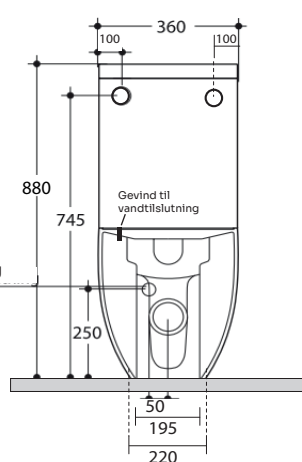

FLO gulvstående BTW toilet

LAVABO®

Varenr. 321102T

VVS-nr. 602710200

Materiale:	Porcelæn
Farve:	Blank hvid
Overfladebehandling:	Glaseret, blank med TECH
Monteringsmulighed:	Gulvstående BTW
Skjult montering:	Ja
Type:	P-lås men leveres med S-rør
Skyllekant:	Med skyllekant (rim)
Skyl:	3 og 6 liter
Vandtilslutning gevind:	3/8"
Inkl. toiletsæde:	Nej
Vægt:	42 kg

* Vandtilførelse

Set bagfra

Set fra front