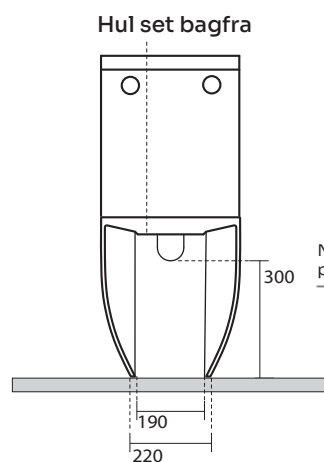

FLO gulvstående BTW toilet

LAVABO®

Varenr. 321102T

VVS-nr. 602710200

Materiale:	Porcelæn
Farve:	Blank hvid
Overfladebehandling:	Glaseret, blank med TECH
Monteringsmulighed:	Gulvstående BTW
Skjult montering:	Ja
Type:	P-lås men leveres med S-rør
Skyllekant:	Med skyllekant (rim)
Skyl:	3 og 6 liter
Vandtilslutning gevind:	3/8"
Inkl. toiletsæde:	Nej
Vægt:	42 kg

* Vandtilførelse

Set bagfra

Set fra front