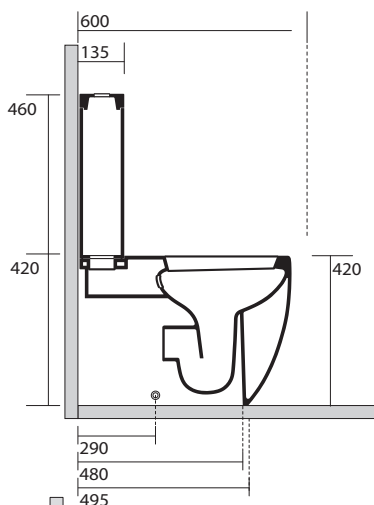

FLO gulvstående BTW toilet

LAVABO®

Varenr. 321102T

VVS-nr. 602710200

Materiale:	Porcelæn
Farve:	Blank hvid
Overfladebehandling:	Glaseret, blank med TECH
Monteringsmulighed:	Gulvstående BTW
Skjult montering:	Ja
Type:	P-lås men leveres med S-rør
Skyllekant:	Med skyllekant (rim)
Skyl:	3 og 6 liter
Vandtilslutning gevind:	3/8"
Inkl. toiletsæde:	Nej
Vægt:	42 kg

* Vandtilførelse

Set bagfra

Set fra front