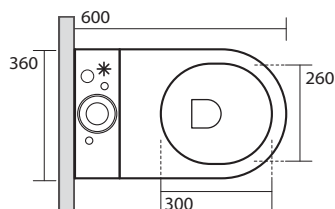

FLO gulvstående BTW toilet

LAVABO®

Varenr. 321102T

VVS-nr. 602710200

Materiale:	Porcelæn
Farve:	Blank hvid
Overfladebehandling:	Glaseret, blank med TECH
Monteringsmulighed:	Gulvstående BTW
Skjult montering:	Ja
Type:	P-lås men leveres med S-rør
Skyllekant:	Med skyllekant (rim)
Skyl:	3 og 6 liter
Vandtilslutning gevind:	3/8"
Inkl. toiletsæde:	Nej
Vægt:	42 kg

* Vandtilførelse

Set bagfra

Set fra front